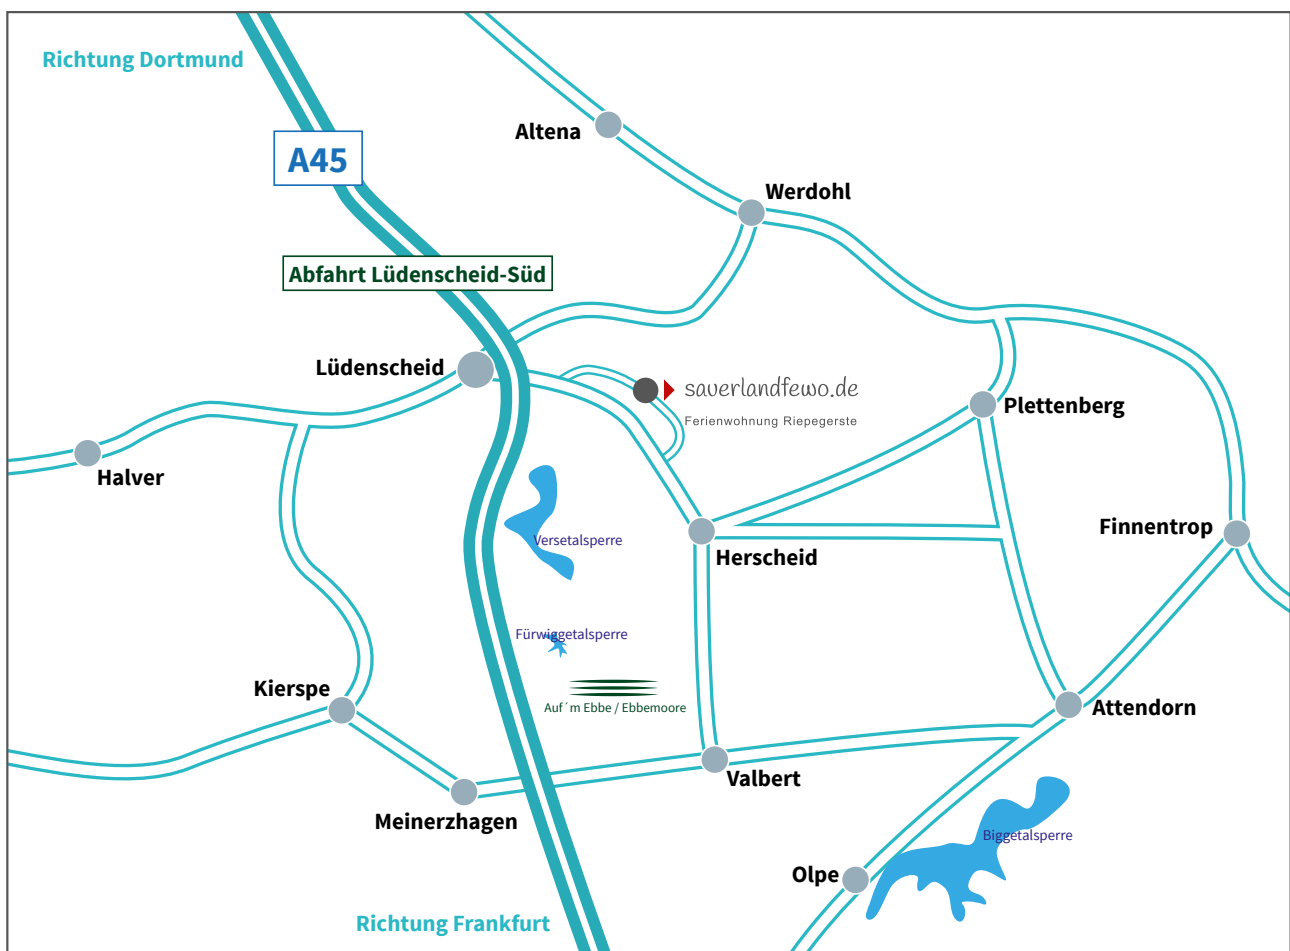

## Ferienwohnung Riepegerste

### ANFAHRT

A 45 Ausfahrt Lüdenscheid Süd

Richtung Lüdenscheid bis zum Kreisverkehr

Am Kreisverkehr Abzweigung Brüninghausen

Straßenverlauf folgen bis zur Abzweigung Herscheid

Nach ein paar Hundert Metern erreichen sie die Ferienwohnung

Sollten Sie mit dem Zug anreisen, können wir Sie gerne vom nächstliegenden Bahnhof abholen.

Ferienwohnung • Monika Riepegerste • Silbergstraße 35 • 58515 Lüdenscheid

Tel: +49 2357 - 4198 • Mobil: 01 70 - 24 26 905 • Fax: +49 2357 - 171 2677